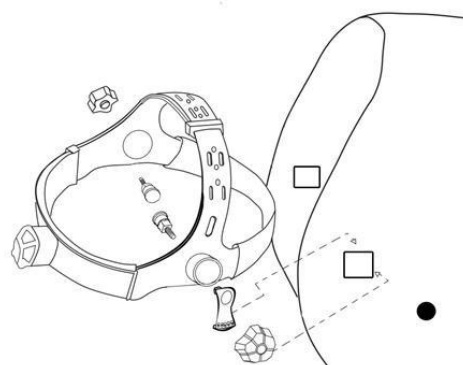

# Сварочная маска **ESAB Eco-Arc II 11 DIN**

Сварочная маска с поднимающимся экраном

Новая сварочная маска Eco-Arc II – наша последняя разработка в области масок для сварки с откидным экраном. Корпус из легкого полипропилена обеспечивает полную защиту лица, что позволяет использовать маску для сварки в любых положениях.

Новое оголовье Eco Head Gear регулируется в 5-ти положениях.

Маска поставляется в комплекте с защитной линзой 90 X 110 из минерального стекла со степенью затемнения 11 DIN .

## Преимущества

Полная защита лица. Обеспечивает защиту лица, подбородка, шеи, ушей и головы, позволяя осуществлять сварку в различных положениях.

Легкий полимерный корпус. Вес корпуса составляет всего 205 г, что улучшает комфорт для сварщика и снижает утомляемость. Полный вес маски составляет 484 г, это одна из самых легких масок на рынке.

Новое оголовье Eco Head Gear. Сделано из прочного нейлонового материала, обладает небольшим весом и высокой прочностью.. Возможна регулировка в 5-ти положениях